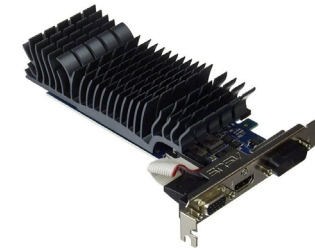

PC **KVX** Xline 8
Intel Core i3-10105 Gen10, 8GB, 256GB SSD, Grabadora DVD, Incluye Teclado y Ratón USB, **Windows 10 Home**

Memoria RAM **APACER**
8GB, DDR3, 1600MHz, 1.5V, CL1, DIMM

Antivirus **KASPERSKY**
Internet Security 2020
4 Dispositivos, 1 Año

Altavoces **LOGITECH** Z150
6W, 2.0, Audio con salida de 3,5 mm, Cable 1.8 m

Adaptador USB WiFi
TP-LINK TL-WN823N
300Mbps, Modo SoftAP,
Configuración de seguridad

PC **KVX** Jetline 11
Intel Core i5-10400 Gen10,
8GB, 512GB SSD, Teclado y
Ratón USB, Grabadora DVD,
Windows 10 Home

Tarjeta Gráfica
ASUS GeForce GT
730
2GB GDDR5,
Tecnología Auto-
Extreme, 2560 x
1600px, 1xHDMI/ 1x
DVI-D

SAI **SALICRU**
SPS.2000.ONE V2
2000VA-1200W, Línea
Interactiva, 4 Salidas,
Formato Torre

LOGITECH
Wireless Combo
MK270
Teclado y Ratón
Inalámbricos, Hasta
10m, Resistente a
salpicaduras

Caja Minitorre ANIMA AC4500
con Fuente 500W, MicroATX / Mini-ITX, 350 x 315 x 165 mm, Ranuras de expansión: 4

Placa Base GIGABYTE H510M-S2H V2
Socket 1200, Micro ATX

Caja Semitorre HIDITEC Q9 Pro
416 x 365 x 172mm, Micro ATX, PCI: 4, Bahías: 2x 5.25"/ 2x 3.5"/ 1x 2.5"/ 1x 3.5" o 2.5"